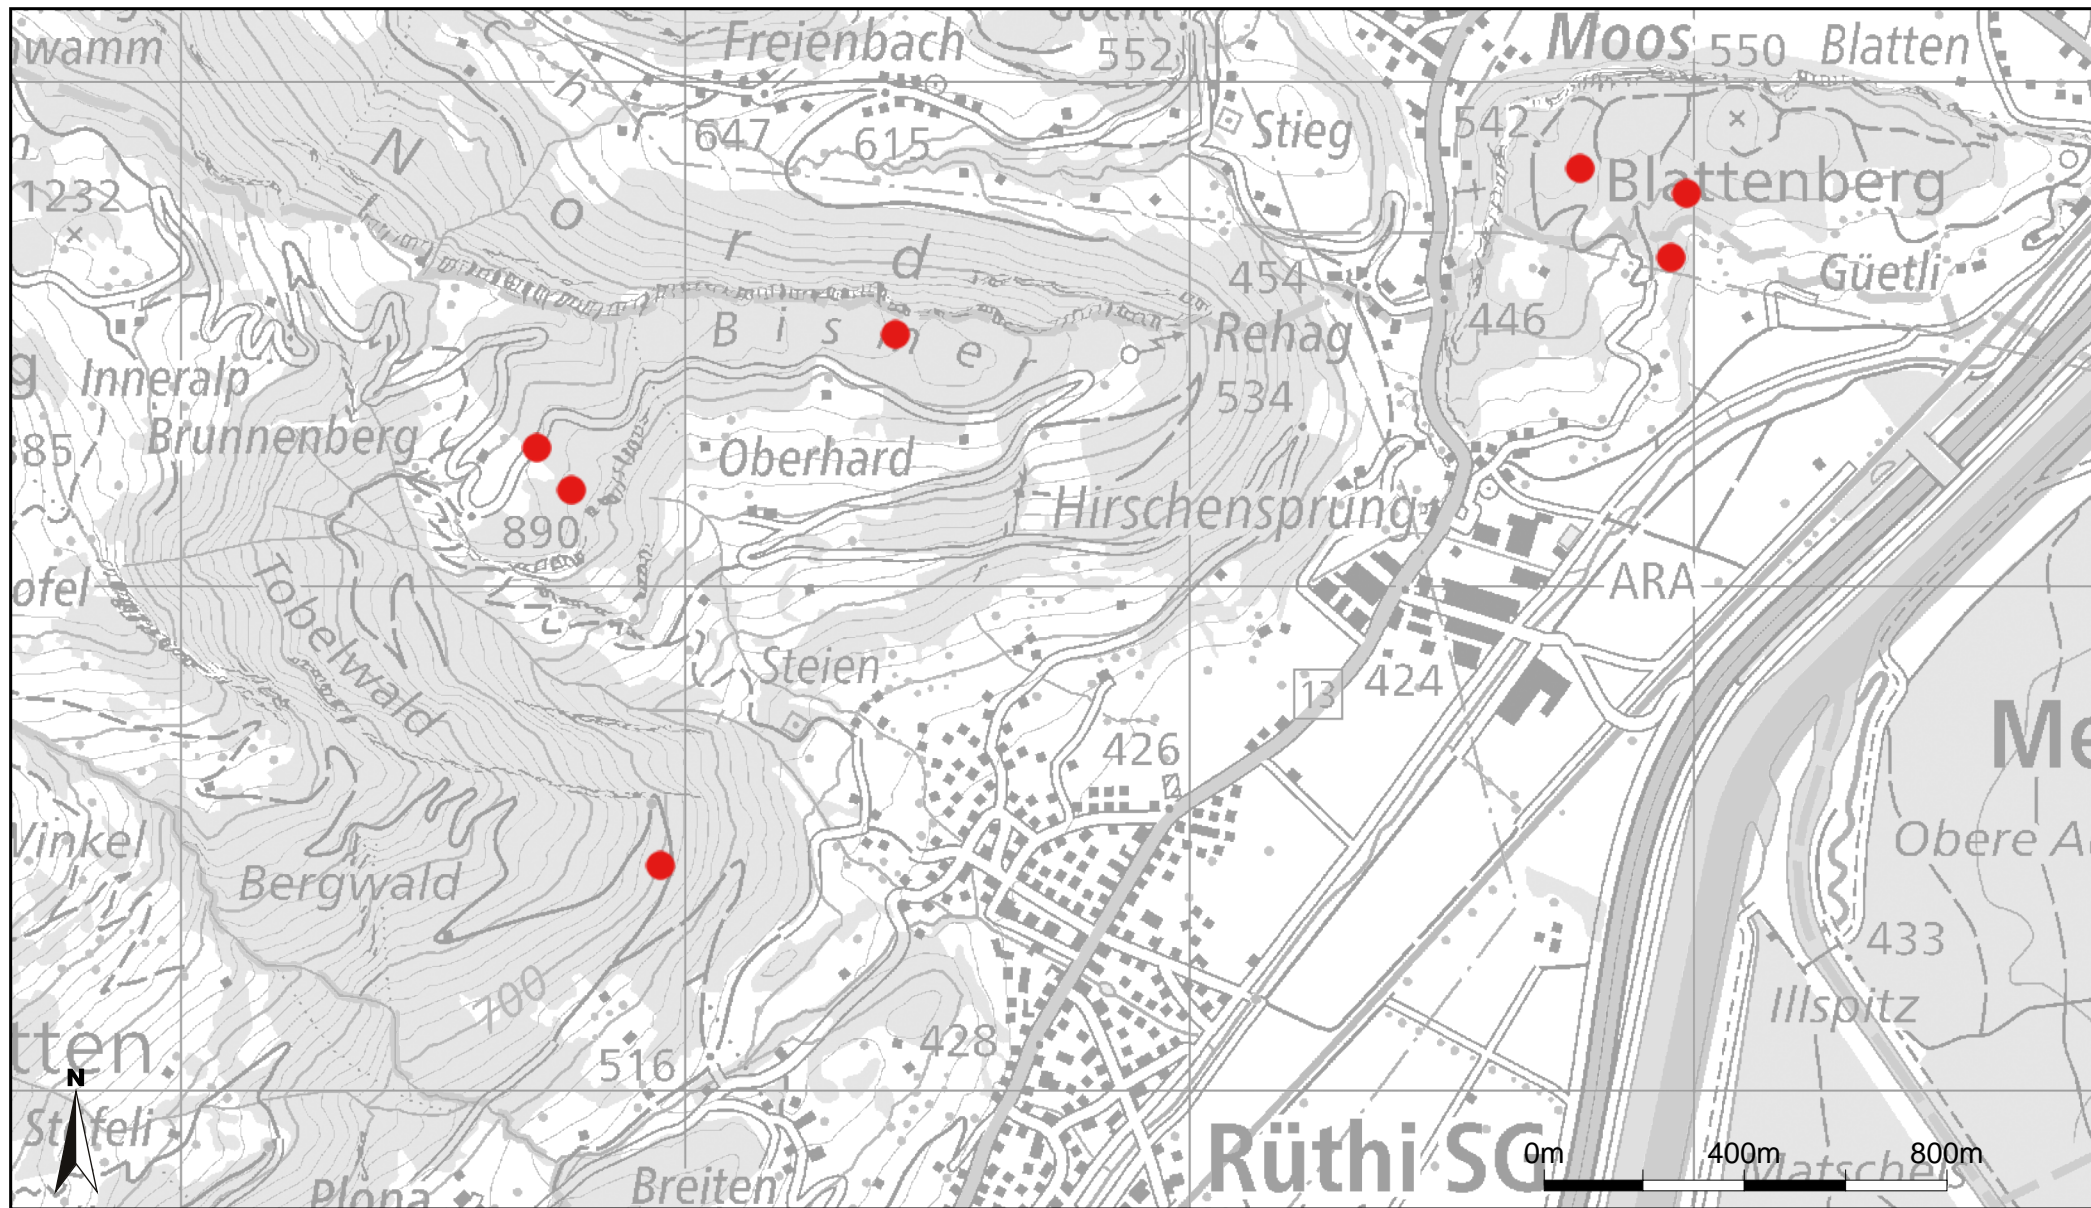

# Landeskarte grau

Holzgant Rüthi 2024

Masstab 1:15'000  
Zentrumskoordinaten: 2'758'738, 1'240'956

Für die Richtigkeit und Aktualität der Daten wird keine Garantie übernommen.  
Es gelten die Nutzungsbedingungen des Geoportals.  
06.11.2024